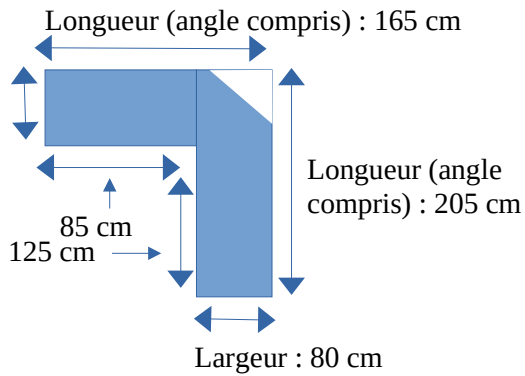

Bureau EP

Disponible à l'UD 49 rue du Cul d'Anon CS 80145 49183 Saint-Barthélemy d'Anjou
Contact : Stéphanie Roy

Largeur : 80 cm
Hauteur : 72 cm

Dimensions bureau :

Bureau en L relié par un angle qui joint les 2 bureaux droits en bois clair.
Couleur noir/bois clair