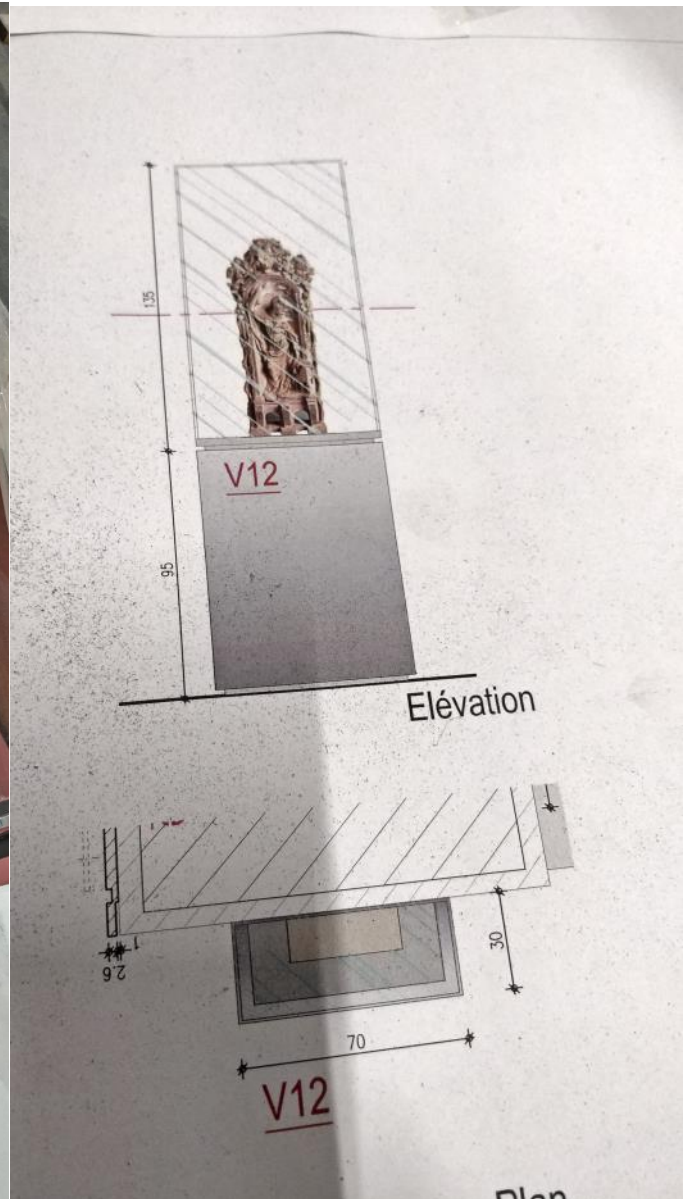

- 1 vitrine cloche bois/verre : cloche 58 58 h47, HT118
- 1 vitrine cloche bois/verre : cloche 50 50 h30, HT111

- 2 vitrines cloches « DAE » bois verre : Cloche 59,5 59,5 h75, Socle 99 85 h70
- 1 grande vitrine cloche bois verre : Cloche 70 45 h105, Socle 80 60 h112

- 1 grande vitrine avec cloche 3 panneaux bois/verre : Cloche 120 70 h131, Socle h80
- 1 grande cloche verre : 65 80 h115
- 1 grande vitrine bois verre grise : Cloche 50 50 h91, Socle h110

- 1 grande vitrine murale rouge : cloche 70 30 h135, socle 70 30 h95