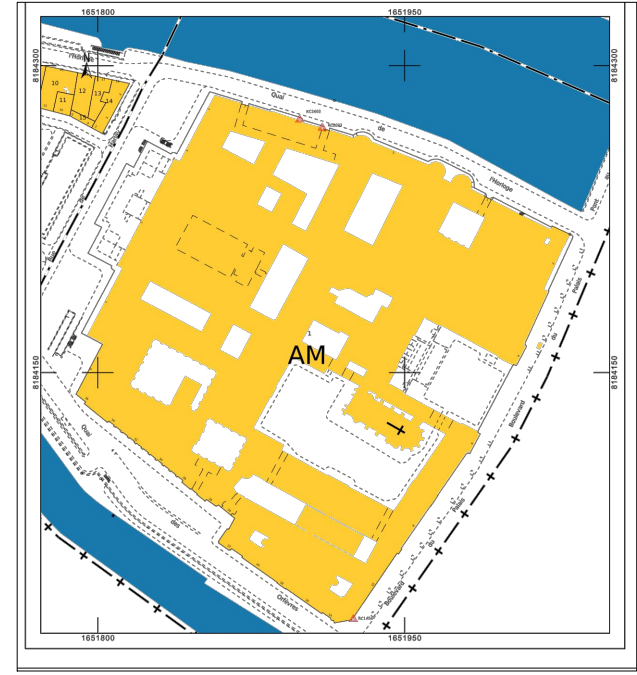

75001 PARIS
COURS DE LA SAINTE CHAPELLE
 Boulevard du Palais

APIJ
 Immeuble Okabé, 67 avenue de Fontainebleau
 94270 LE KREMLIN-BICÊTRE

PLAN NIVEAU
 Rez-de-chaussée

Contrôle	Date	Commentaires

Parcelle : AM 1

Etablie en : Avril 2023

Echelle : 1 / 100e

REF : 231564

Auteur : FM
 Cédrik FERRERO
 Lionel RAFFIN
 Mathias SAURA
 Arnaud MATISSON
 Bertrand CHATIN
 Jonathan CHARON
 Mélissa CORNU