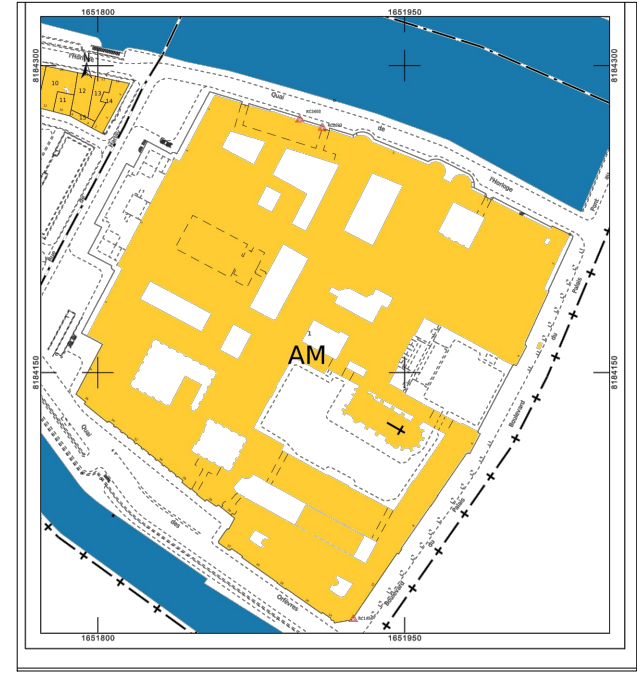

75001 PARIS
COURS DE LA SAINTE CHAPELLE
 Boulevard du Palais

APIJ
 Immeuble Okabé, 67 avenue de Fontainebleau
 94270 LE KREMLIN-BICÊTRE

P L A N NIVEAU
 1er Etage

Contrôle	Date	Commentaires

Parcelle : AM 1