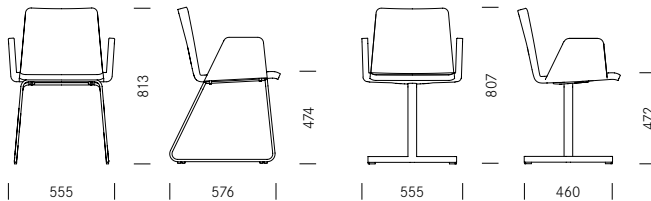

Pepe

Design:
Dieter Stierli

Pepe

Pepe fällt durch seine markante und einprägsame Form auf: Eine auf drei Seiten in einem engen Radius aufgebogene Formholzschale bildet Sitzfläche, Rücken und Armlehnen. Die schlank gepolsterte Schale ist mit Stoff oder Leder bezogen. Getragen wird die Sitzschale von einem filigranen Kufengestell, das die Richtungen der Armlehnenkonturen aufnimmt. Das Gestell besteht aus einem Stahl draht mit 12 mm Durchmesser und ist verchromt oder in Chromnickelstahl erhältlich. Alternativ steht ein drehbarer Zentralfuss aus verchromtem Stahl zur Verfügung. So lässt sich Pepe gleichermaßen im Wohnbereich wie auch im Konferenzbereich einsetzen.

Pepe se distingue par ses lignes marquantes et reconnaissables : Une coque en bois moulé, pliée en angle serré sur trois côtés, constitue l'assise, le dossier et les accoudoirs. Le fin rembourrage de la coque est recouvert de tissu ou de cuir. Une structure filigrane de forme traineau, qui reprend les contours des accoudoirs, soutient la coque. La structure est constituée d'un fil d'acier de 12 mm d'épaisseur et est déclinée en acier chromé ou en acier chromé nickelé. Une variante de piétement central pivotant en acier chromé est également proposée. Ainsi Pepe trouve sa place tant dans les espaces privés que dans les espaces de conférences.

1_Masse Dimensions

2_Materialien Matériaux

Metal Métal

Stahl verchromt
Acier chromé

Chromnickelstahl
Acier chromé nickelé

Polster Rembourrage

Stoff Tissu

Leder Cuir

Stoff Radio | Steelcut Trio 2 Tissu Radio | Steelcut Trio 2

Leder Donna Cuir Donna

Stoff Divina 3 Tissu Divina 3

Leder Scandinavian Cuir Scandinavian

Textilleder Decovin Nappa Similicuir Decovin Nappa

Leder Montana Cuir Montana

3_Optionen Options

Kufengestell verchromt Piétement traineau chromé ☒

Kufengestell Chromnickelstahl Piétement traineau acier chromé nickelé ☐

Universal-Kunststoffgleiter Glisseurs universels en matière synthétique ☒

Filzgleiter Glisseurs en feutre ☐

Stoff oder Leder angeliefert Tissu et cuir fournis ☐

Standard Standard ☒
Optional En option ☐